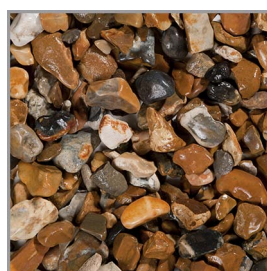

# ARTEroc

T E N D A N C E M I N E R A L E

**ARTEroc**  
**ROSÉ**  
10/15 mm  
Concassé

**ARTEroc**  
**IVOIRE**  
4/14 mm  
Concassé

**ARTEroc**  
**NACRE**  
6/10 mm  
Concassé

**ARTEroc**  
**POIVRE**  
6/10 mm  
Concassé

**ARTEroc**  
**BEIGE**  
4/14 mm  
Roulé

**ARTEroc**  
**PERLE**  
8/16 mm  
Roulé

**ARTEroc**  
**MIEL**  
8/16 mm  
Roulé

**ARTEroc**  
**GRIS SOURIS**  
8/16 mm  
Concassé

**ARTEroc**  
**RUBIS**  
6/10 mm  
Concassé

**ARTEroc**  
**ROSÉ**  
0/4 mm  
Concassé

**ARTEroc**  
**POUZZOLANE ROUGE**  
12/20 mm

**ARTEroc**  
**ARDOISE**  
10/40 mm

**ARTEroc**  
**IVOIRE**  
90/130 mm  
Gabions

\*Disponibilité selon sites de vente - Home Bag et Big Bag suivant disponibilités - Photos non contractuelles - Coloris à valider sur place avant commande - Granulat à destination de la décoration - Création Groupe Lecau/, Impression: Handiprint