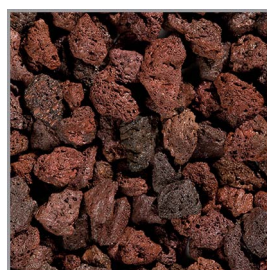

# ARTEroc

T E N D A N C E M I N E R A L E

**ARTEroc**  
**ROSÉ**  
10/15 mm  
Concassé

**ARTEroc**  
**IVOIRE**  
4/14 mm  
Concassé

**ARTEroc**  
**NACRE**  
6/10 mm  
Concassé

**ARTEroc**  
**POIVRE**  
6/10 mm  
Concassé

**ARTEroc**  
**BEIGE**  
4/14 mm  
Roulé

**ARTEroc**  
**PERLE**  
8/16 mm  
Roulé

**ARTEroc**  
**MIEL**  
8/16 mm  
Roulé

**ARTEroc**  
**GRIS SOURIS**  
8/16 mm  
Concassé

**ARTEroc**  
**RUBIS**  
6/10 mm  
Concassé

**ARTEroc**  
**ROSÉ**  
0/4 mm  
Concassé

**ARTEroc**  
**POUZZOLANE ROUGE**  
12/20 mm

**ARTEroc**  
**ARDOISE**  
10/40 mm

**ARTEroc**  
**IVOIRE**  
90/130 mm  
Gabions

\*Disponibilité selon sites de vente - Home Bag et Big Bag suivant disponibilités - Photos non contractuelles - Coloris à valider sur place avant commande - Granulat à destination de la décoration - Création Groupe Lecau/, Impression: Handiprint